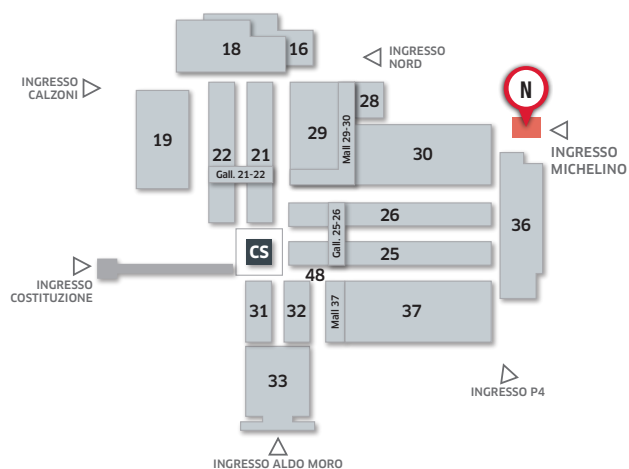

CERSAIE
Bologna - Italy

Spazi pubblicitari

POSIZIONE **INGRESSO MICHELINO**

TIPO

N

23-27 / 09 / 2024

cod. **102011201**

POSIZIONI SPAZI PUBBLICITARI

Cartello collocato sulla parete del porticato ingresso Michelino

Prezzo € 4.650,00

1 CARTELLO MONOFACCIALE

Dimensioni: **500 x 300 cm** (base x altezza)
Supporto: **tipo forex** (non utilizzare pannelli in pvc light)
Spessore: **max 2 cm / min 1,5 cm**